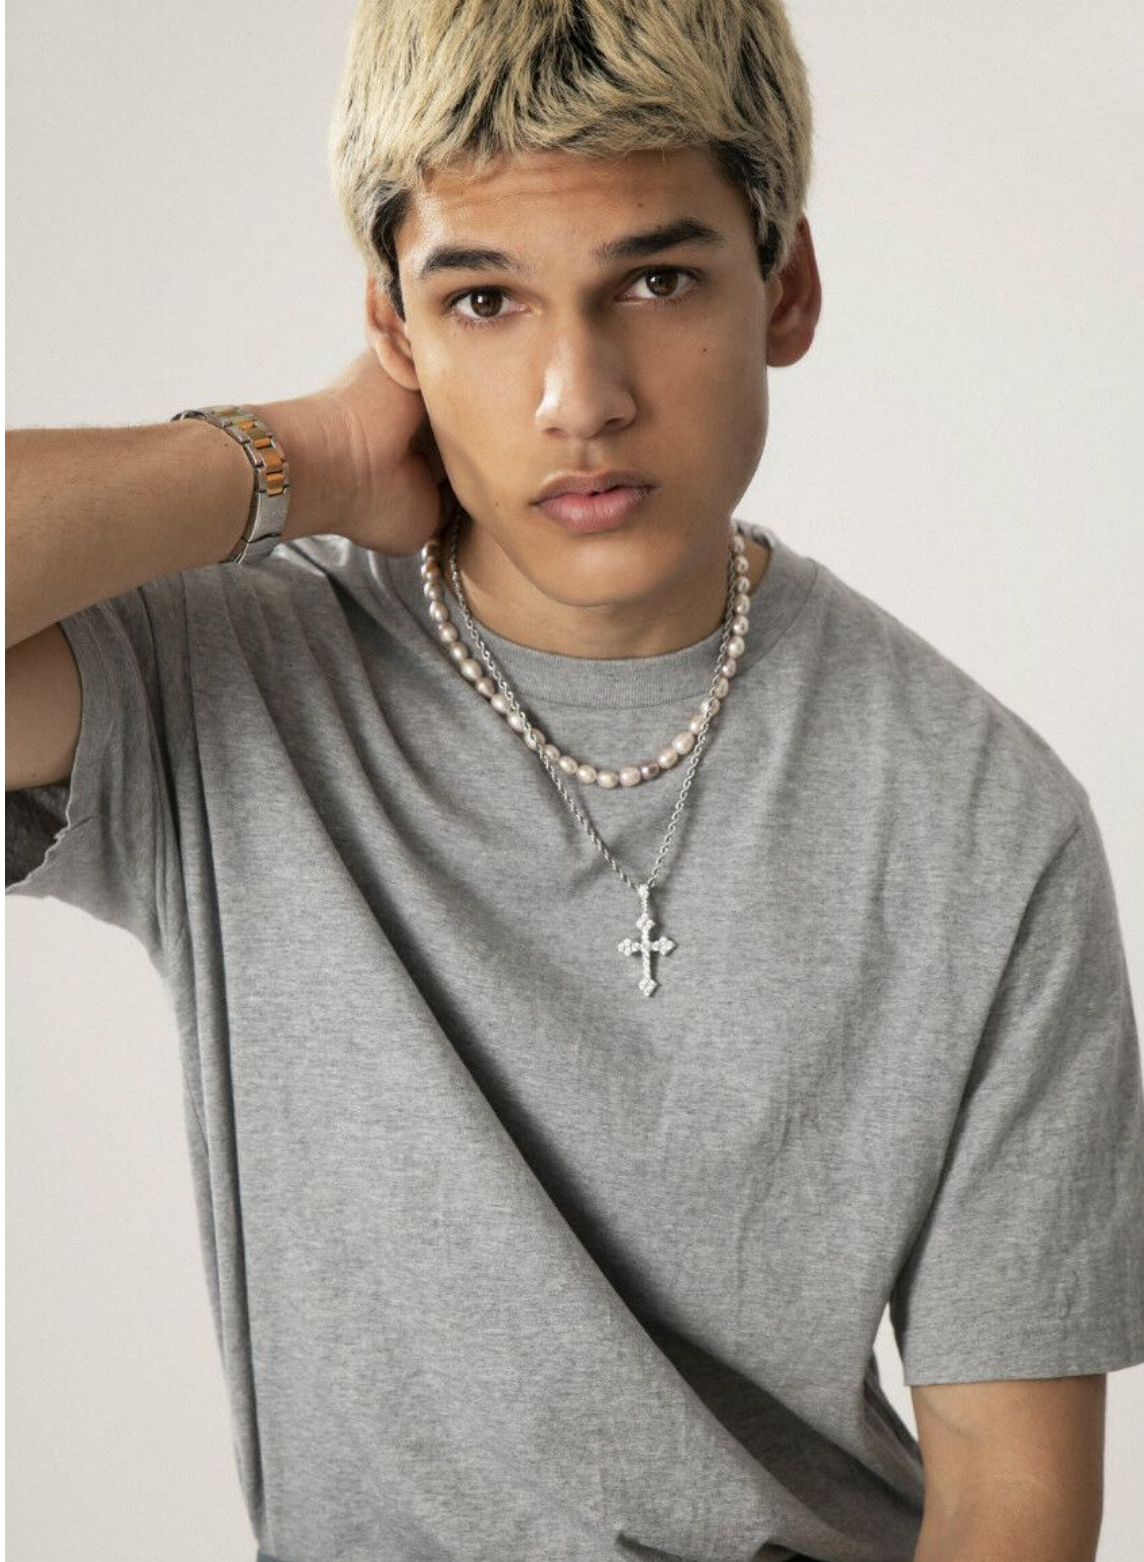

EMIL KATTIYA-AREE

height 184 cm · bust 92 cm · waist 70 cm · hips 96 cm
shoes size 42.5 · hair blonde · eyes brown